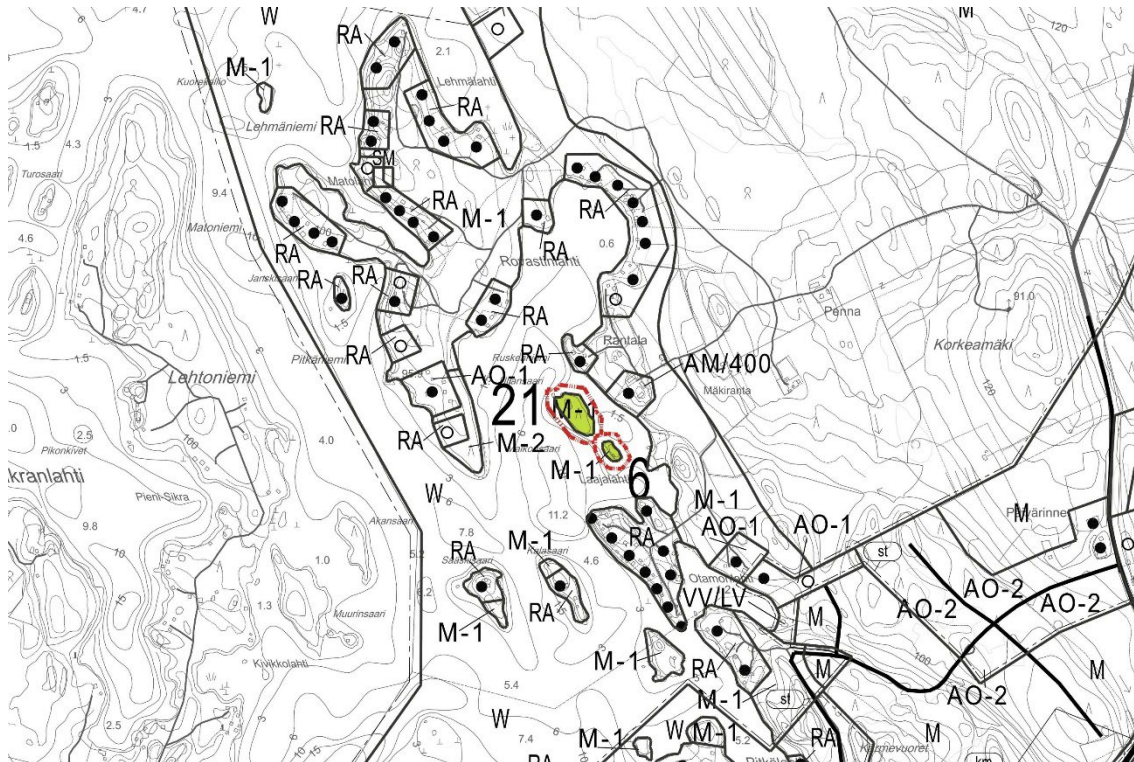

RAUTJÄRVEN YLEISKAAVAN MUUTOS, LUONNOS

Kohteet 6 ja 21

9.12.2024

Kohde 6 178-442-1-56 Maikonsaari ja kohde 21 178-442-1-122 Riihelä

MITTAKAAVA 1 : 20 000

Ote voimassa olevasta kaavasta

Muutos kaavaan